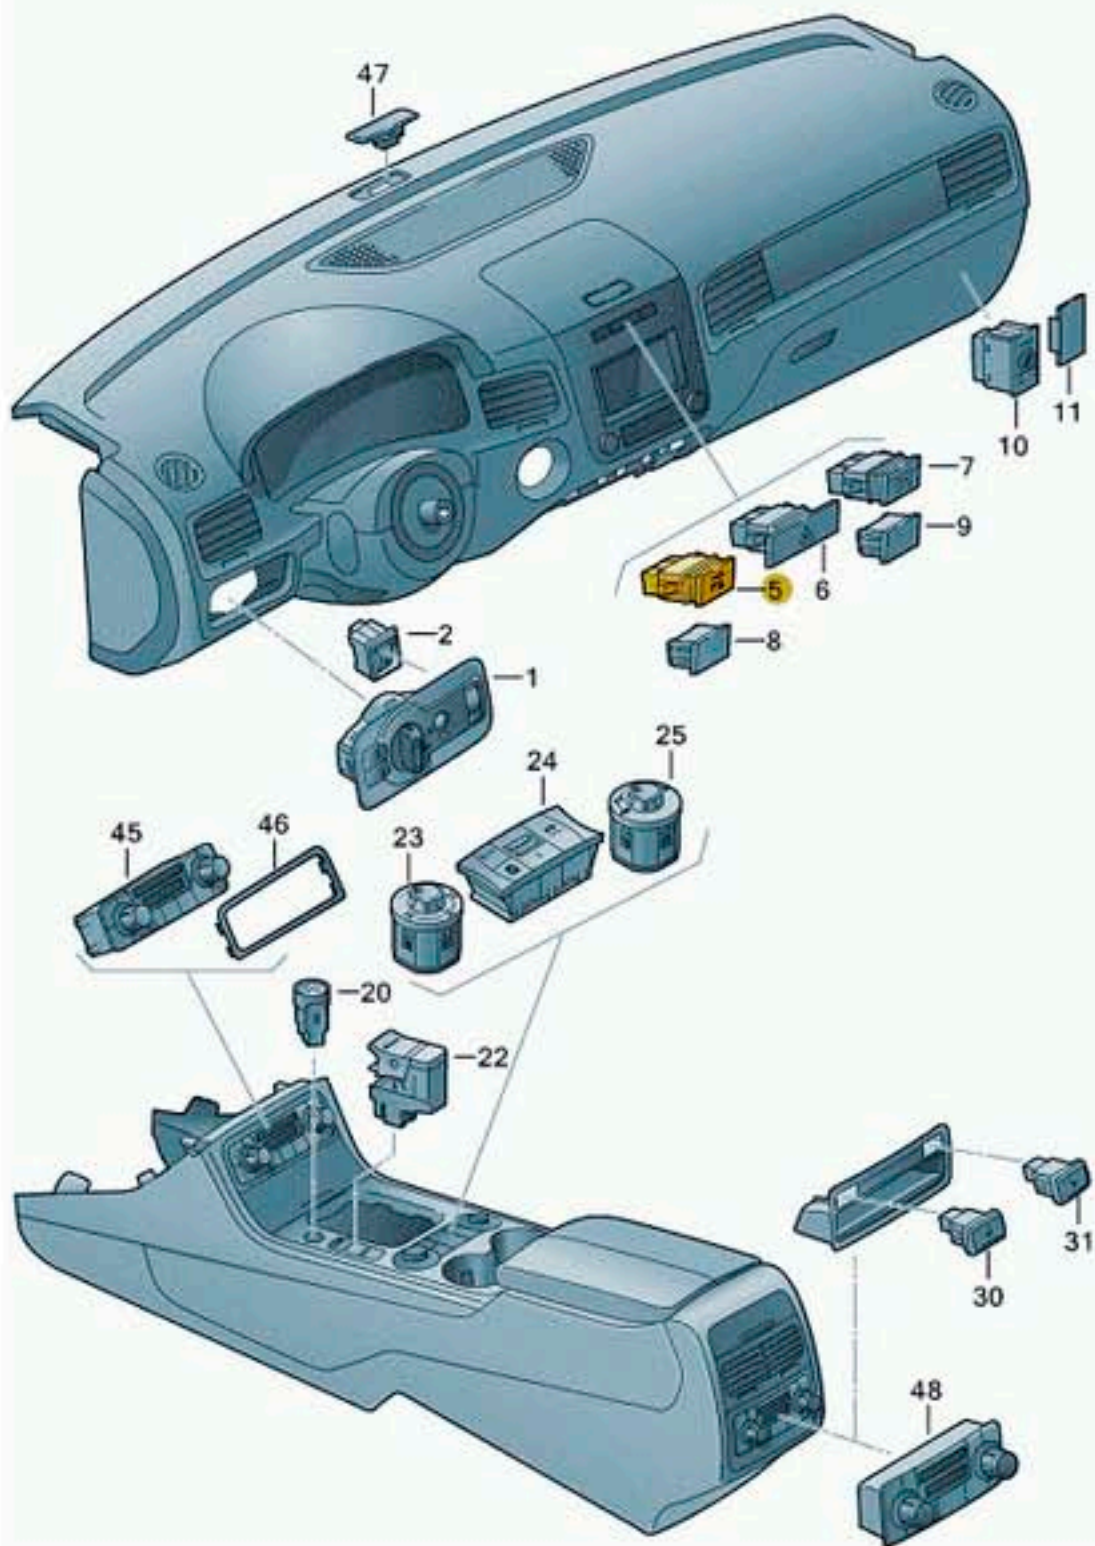

При установке в автомобиль 2015 м.г необходимо менять панель кнопок на 7P6927122A

2	7P6 941 333	Регулятор угла наклона фар
5	7P6 927 122	Нажим. клавиша парк. ассистен.
(5)	7P6 927 122 A	Нажим. клавиша парк. ассистен.
6	7P6 953 509 A	Выключатель авар. свет. сигн.
7	7P6 919 234	Контрольная лампа отключения подушки безопасности переднего пассажира
8	7P6 927 172	Декоративная крышка применять для позиции:
9	7P6 919 221	Декоративная крышка применять для позиции:
	01/10-05/12 1QV	чёрный
10	5P0 919 237 C	Выкл-тель ключа для деактивации подушки безоп. переднего пассажира с личинкой замка
11	2K0 959 623	Декоративная крышка Выкл-тель ключа для деактивации подушки безоп. переднего пассажира с личинкой замка применять для позиции:
	06/10-05/12 9B9	чёрный satinschwarz
		Выключатель в централ. консоли
20	7P1 905 217	Пуско-останов. выкл-тель
	01/10-05/11 WNS	satinschwarz/белый
(20)	7P1 905 217 A	Пуско-останов. выкл-тель