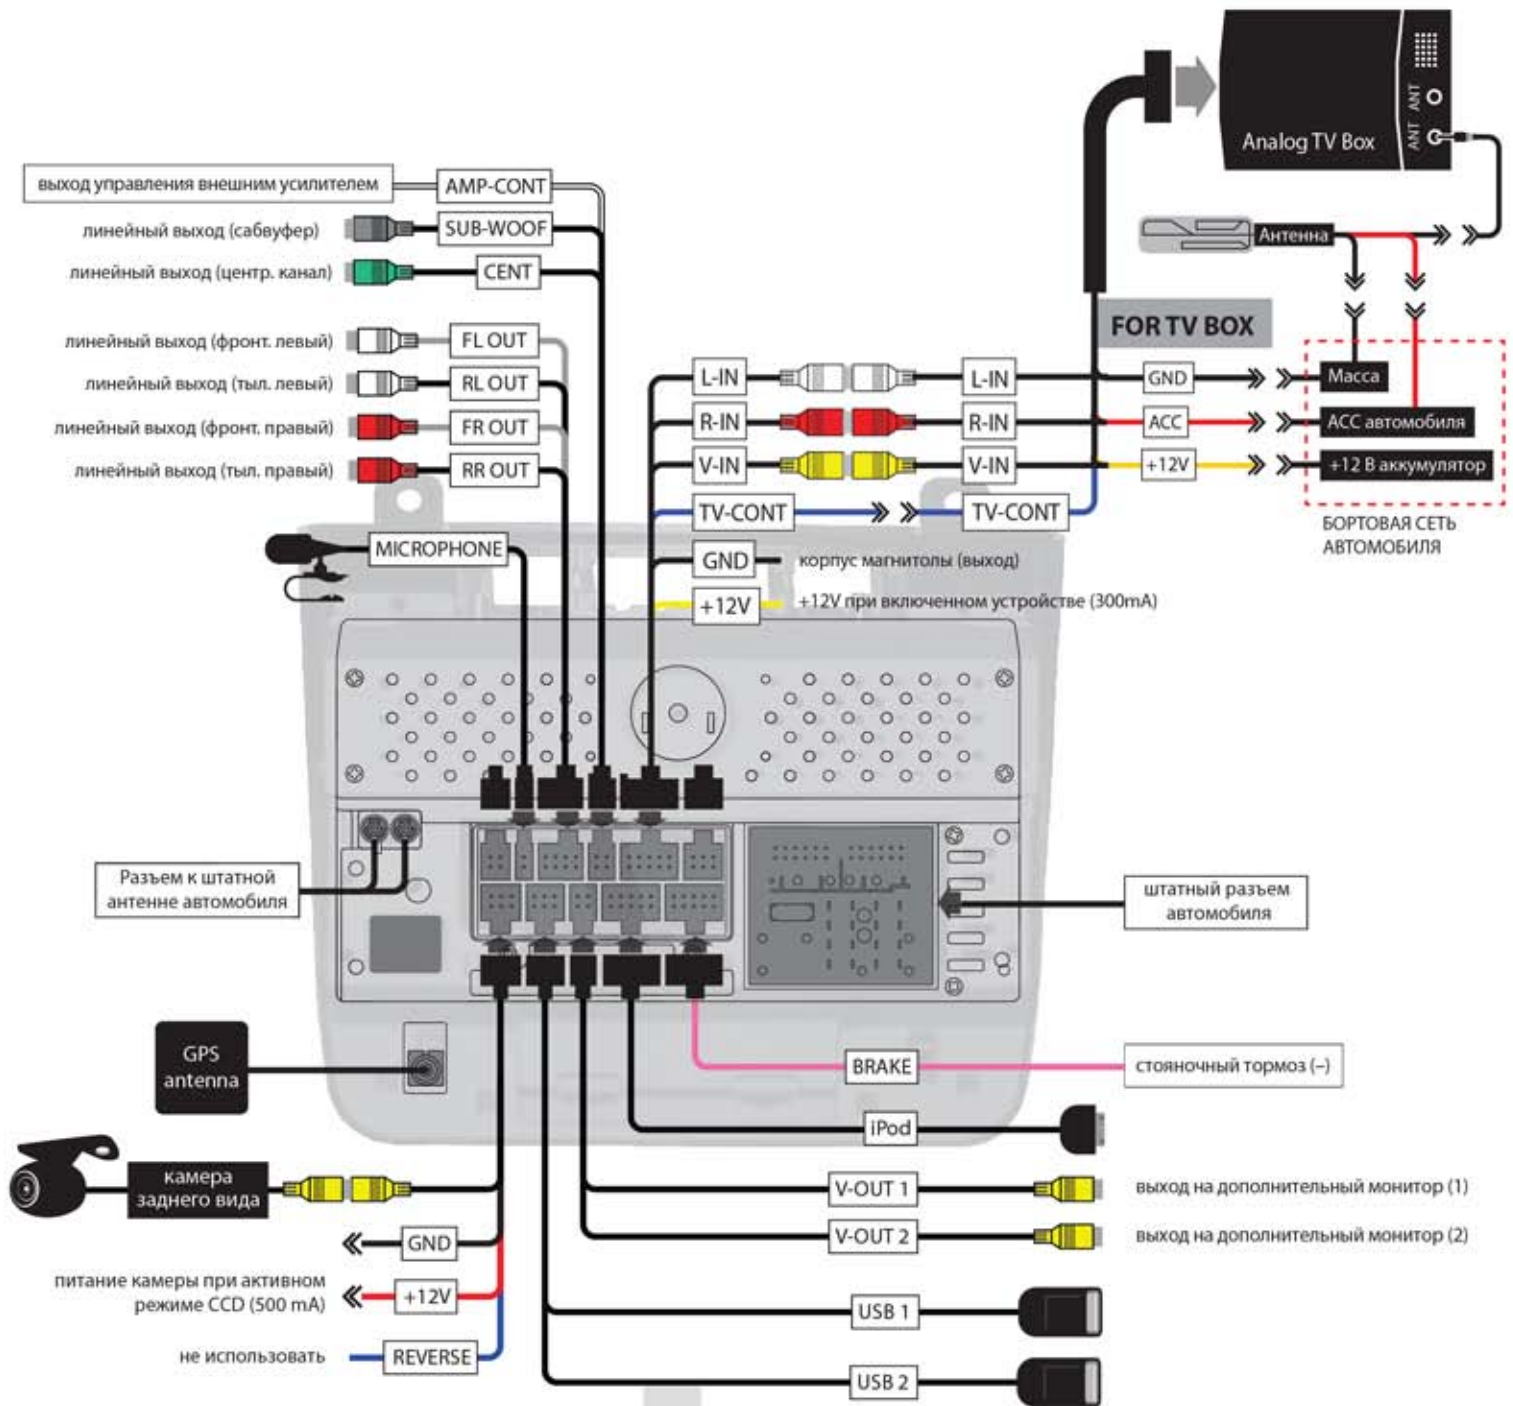

СХЕМА ПОДКЛЮЧЕНИЯ УСТРОЙСТВА CHR-8692 ДЛЯ VOLKSWAGEN TOUAREG

РЕКОМЕНДОВАННАЯ СХЕМА ДЛЯ ОРГАНИЗАЦИИ ДОПОЛНИТЕЛЬНОГО ПИТАНИЯ (ACC)