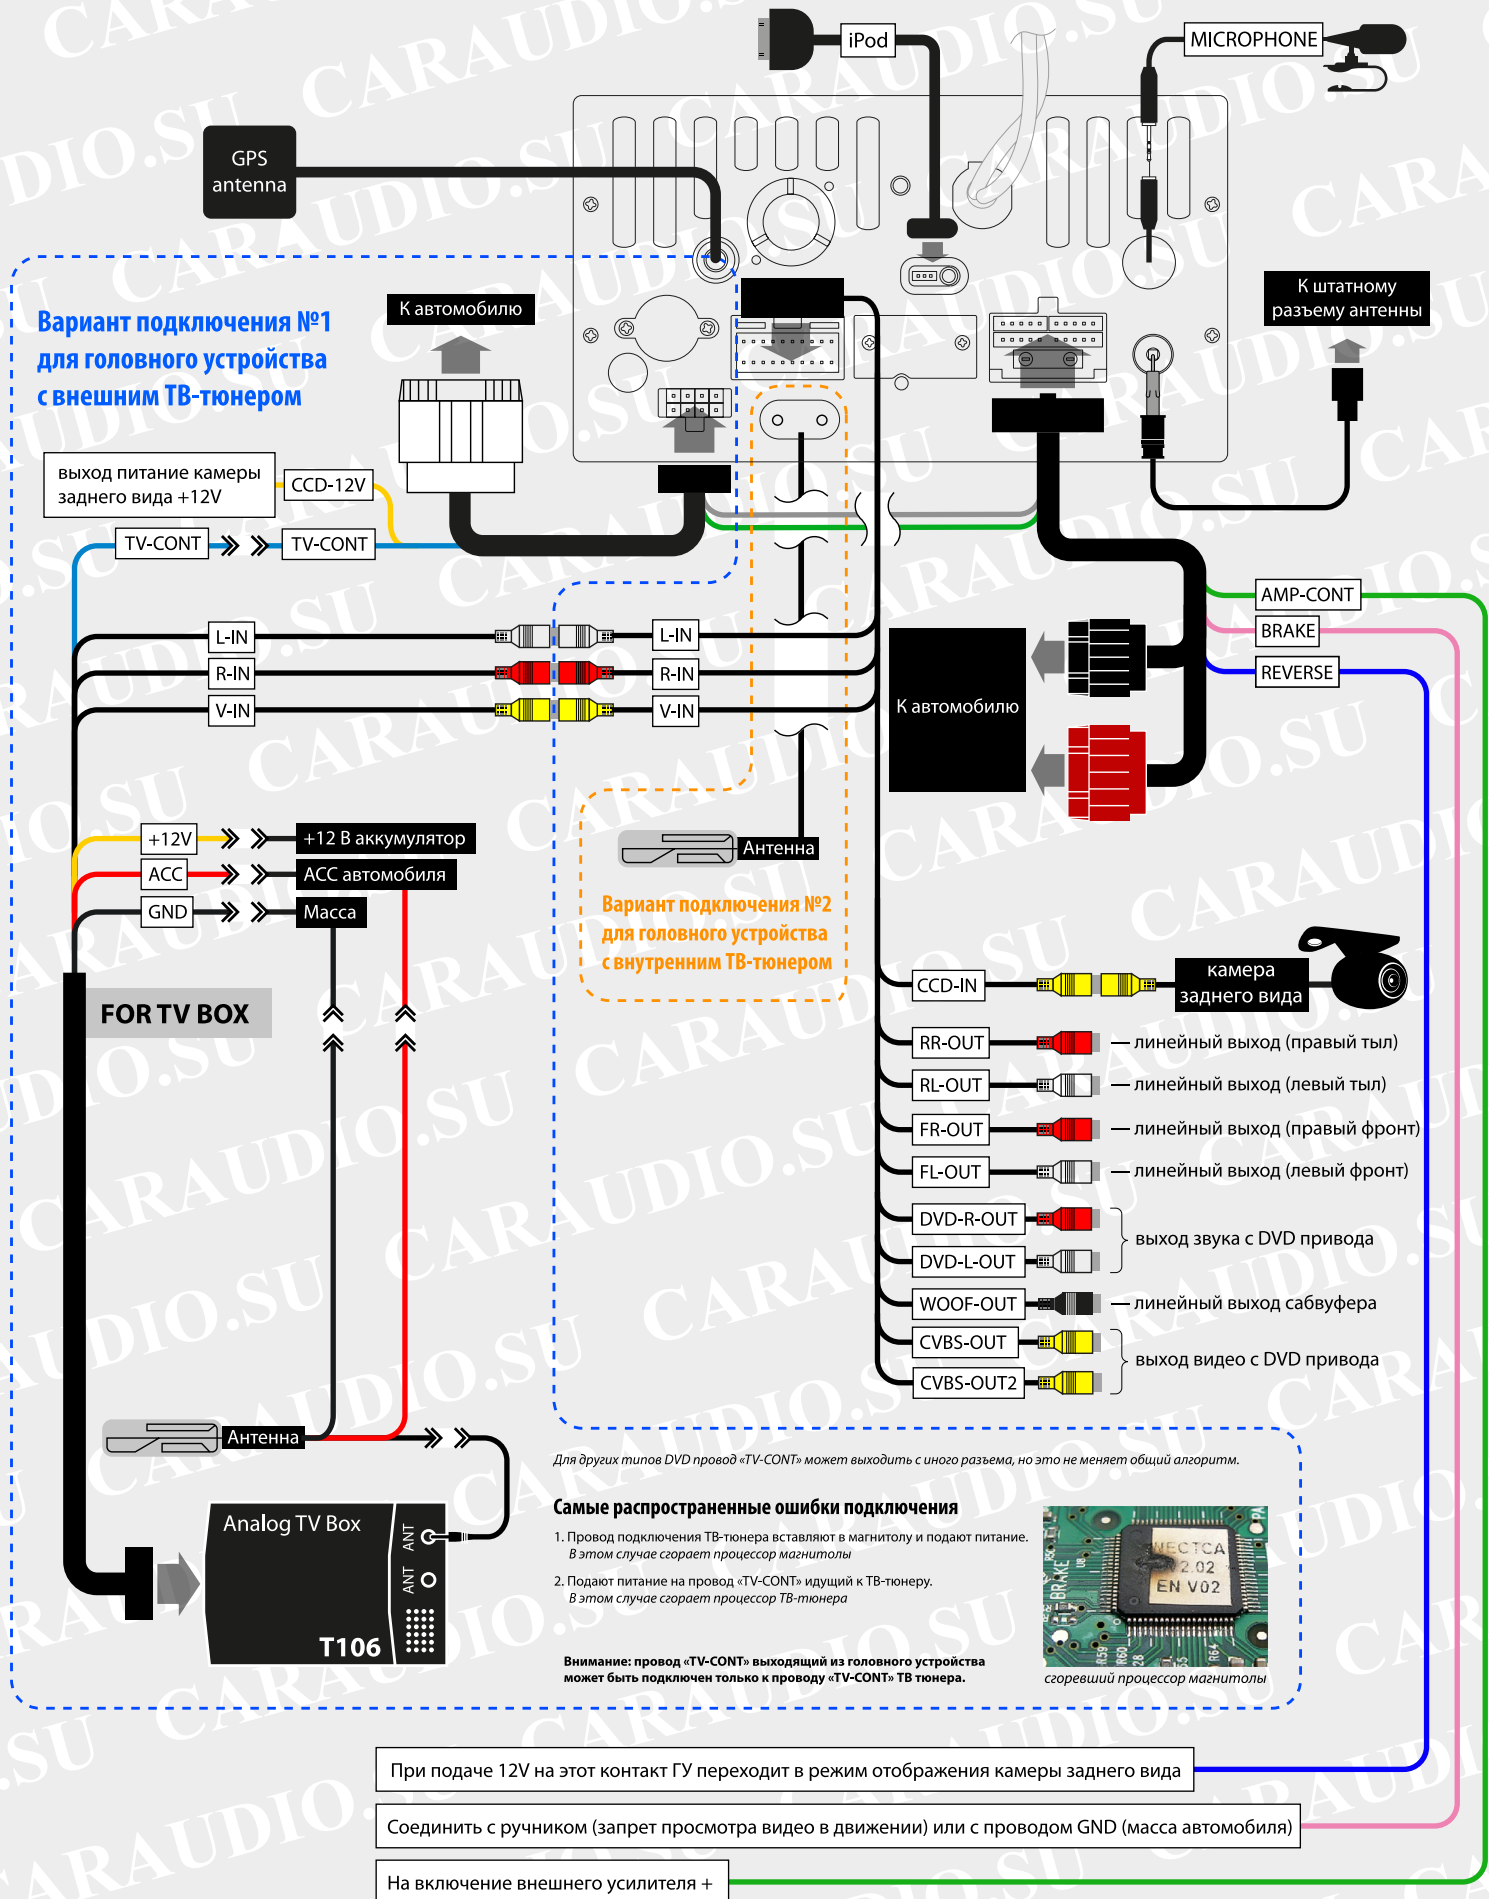

Схема подключения штатного головного устройства для автомобиля Kia Sorento (автомобиль без встроенного усилителя)

Схема подключения штатного головного устройства для автомобиля Kia Sorento (автомобиль со встроенным усилителем)